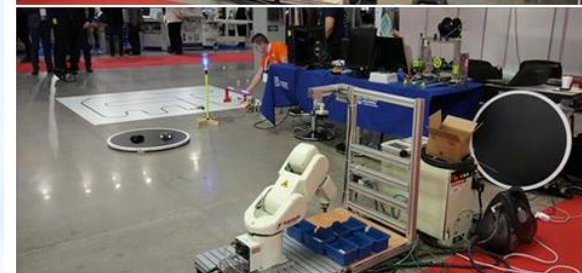

PTI o Rzeszów

Ogólnopolskie Zawody Robotów ROBOmotion

dodał(a) nowe zdjęcia (2).

8 listopad o 13:35 · 🌐

Jeszcze raz serdecznie zapraszamy 😊

Światowy Dzień Telekomunikacji

Społeczństwa Informacyjnego Podkarpackie 2016

Partnerzy

Patronat honorowy

MARSZAŁEK
WOJEWÓDZTWA

Program SDTISI

Data: 19 maja 2016

35-234 Rzeszów (obowiązuja zaproszenia)

Program spotkania:

Organizatorzy